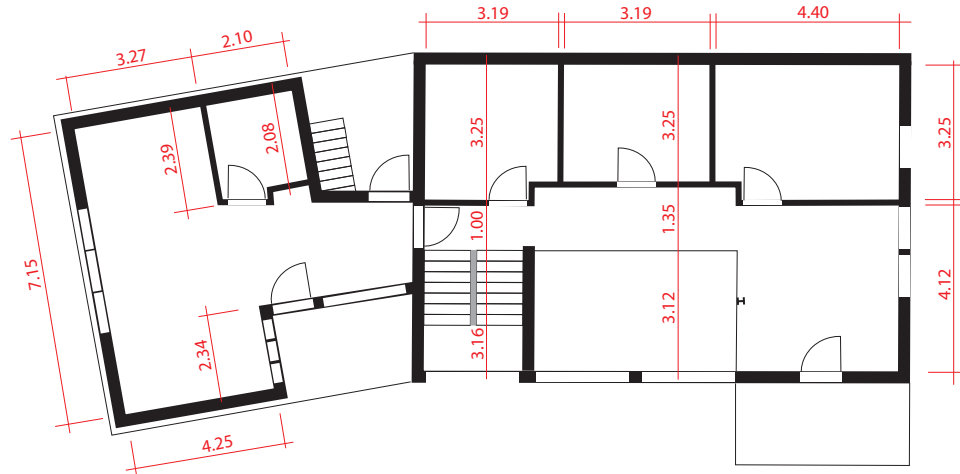

## REZ DE CHAUSSEE

Salon/cuisine	55.38 m <sup>2</sup>
Garderobe/entré	3.82 m <sup>2</sup>
Toilette	2.92 m <sup>2</sup>

## ETAGE

Mezzanine	15.08 m <sup>2</sup>
Suite	42.30 m <sup>2</sup>
Chambre 1	10.20 m <sup>2</sup>
Chambre 2	14.30 m <sup>2</sup>
Salle de bain	10.37 m <sup>2</sup>