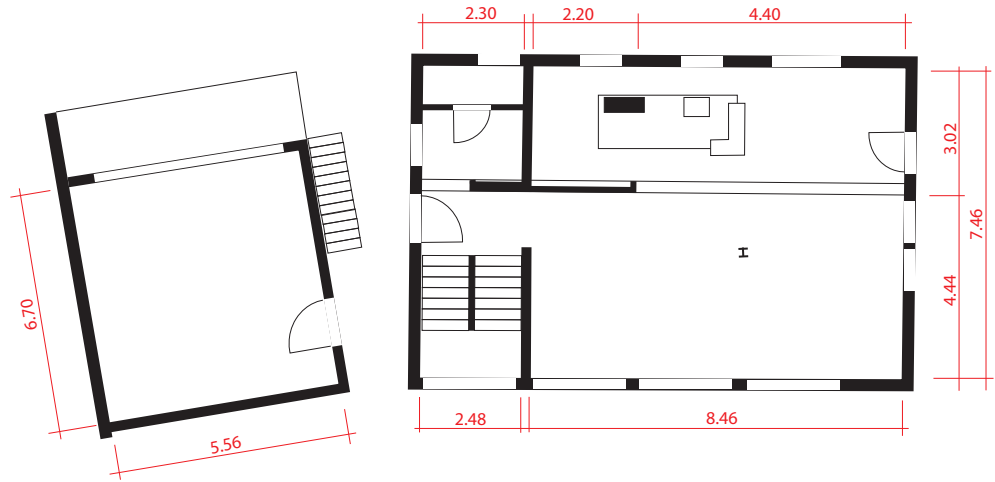

## REZ DE CHAUSSEE

Salon/cuisine	55.38 m <sup>2</sup>
Garderobe/entré	3.82 m <sup>2</sup>
Toilette	2.92 m <sup>2</sup>

## ETAGE

Mezzanine	15.08 m <sup>2</sup>
Suite	42.30 m <sup>2</sup>
Chambre 1	10.20 m <sup>2</sup>
Chambre 2	14.30 m <sup>2</sup>
Salle de bain	10.37 m <sup>2</sup>